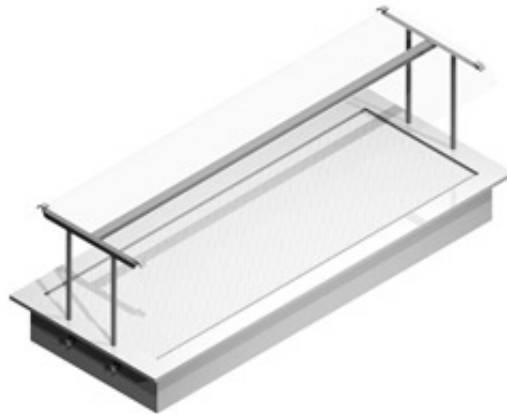

## Brønd for is M/Overh. LED Metos DI CIB1600 Nova Plus Le

### Produktdata

---

|                     |   |
|---------------------|---|
| Varenummer          | 4322055   |
| Varenavn            | Brønd for is M/Overh. LED Metos DI CIB1600 Nova Plus Le           |
| Størrelse           | 1600 × 650 × 230/609 mm   |
| Vægt                | 65,000 kg   |
| Kapasitet           | 4 GN 1/1  |
| Teknisk informasjon | 230 V, 10 A, 0,03 kW, 1NPE, 50/60 Hz Avløp<br>tilkobling: ø 21/16 |

### Beskrivelse

- isoleret brønd GN 4/1, 160 mm dyb
- drop-in model uden sidepaneler
- brønden er helt sømløs og hjørner er afrundet for at simplificere rengøring
- afløb i brønden med 1m lang slange
- bassinkantens højde 15 mm fra møbeloverfladen
- bredde på overhylde 420 mm
- overhylde i hærdet glas
- 3000K LED belysning
- hylde med PLUS glaskant