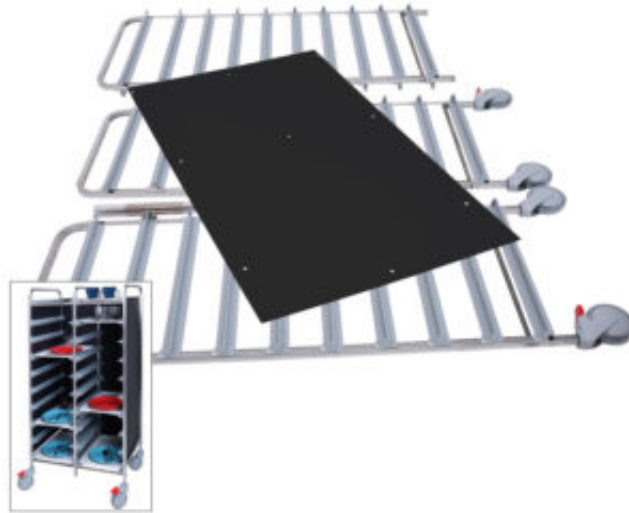

Returvogn Brett Metos TRT-20C Flat Pack, sort

Produktdata

Varenummer	4555805
Varenavn	Returvogn Brett Metos TRT-20C Flat Pack, sort
Størrelse	775 × 590 × 1590 mm
Vægt	28,500 kg
Kapasitet	20 brickor (325x430/530 mm)

Beskrivelse