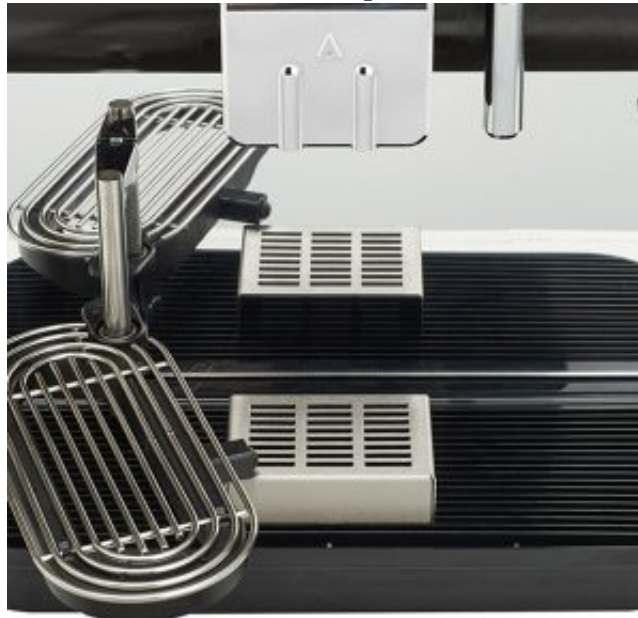

## Latte Macchiato feet Metos OptiMe

### Produktdata

---

Varenummer	4363272
Varenavn	Latte Macchiato feet Metos OptiMe
Størrelse	140 mm
Vægt	0,010 kg

### Beskrivelse

Coffee machine with macchiato feet, allows the use of high latte macchiato glasses since tap height is 140 mm.