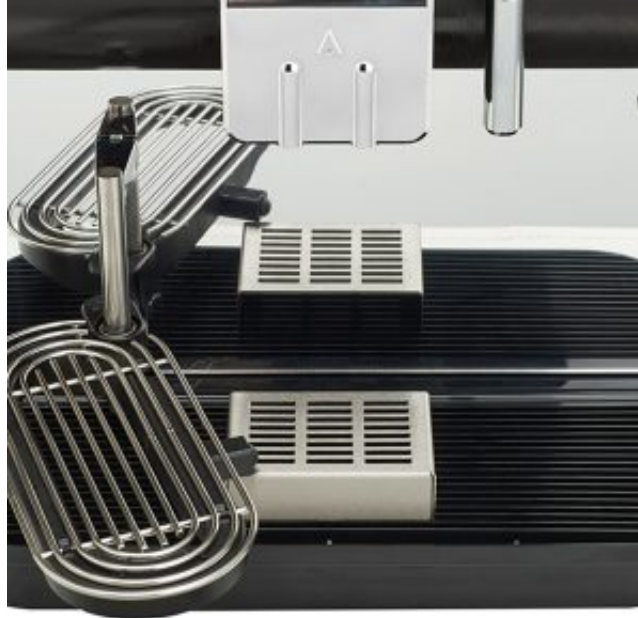

## Latte Macchiato feet Metos OptiMe

### Produktdata

---

Varenummer	4363272
Varenavn	Latte Macchiato feet Metos OptiMe
Størrelse	140 mm
Vægt	0,010 kg

### Beskrivelse

Coffee machine with macchiato feet, allows the use of high latte macchiato glasses since tap height is 140 mm.